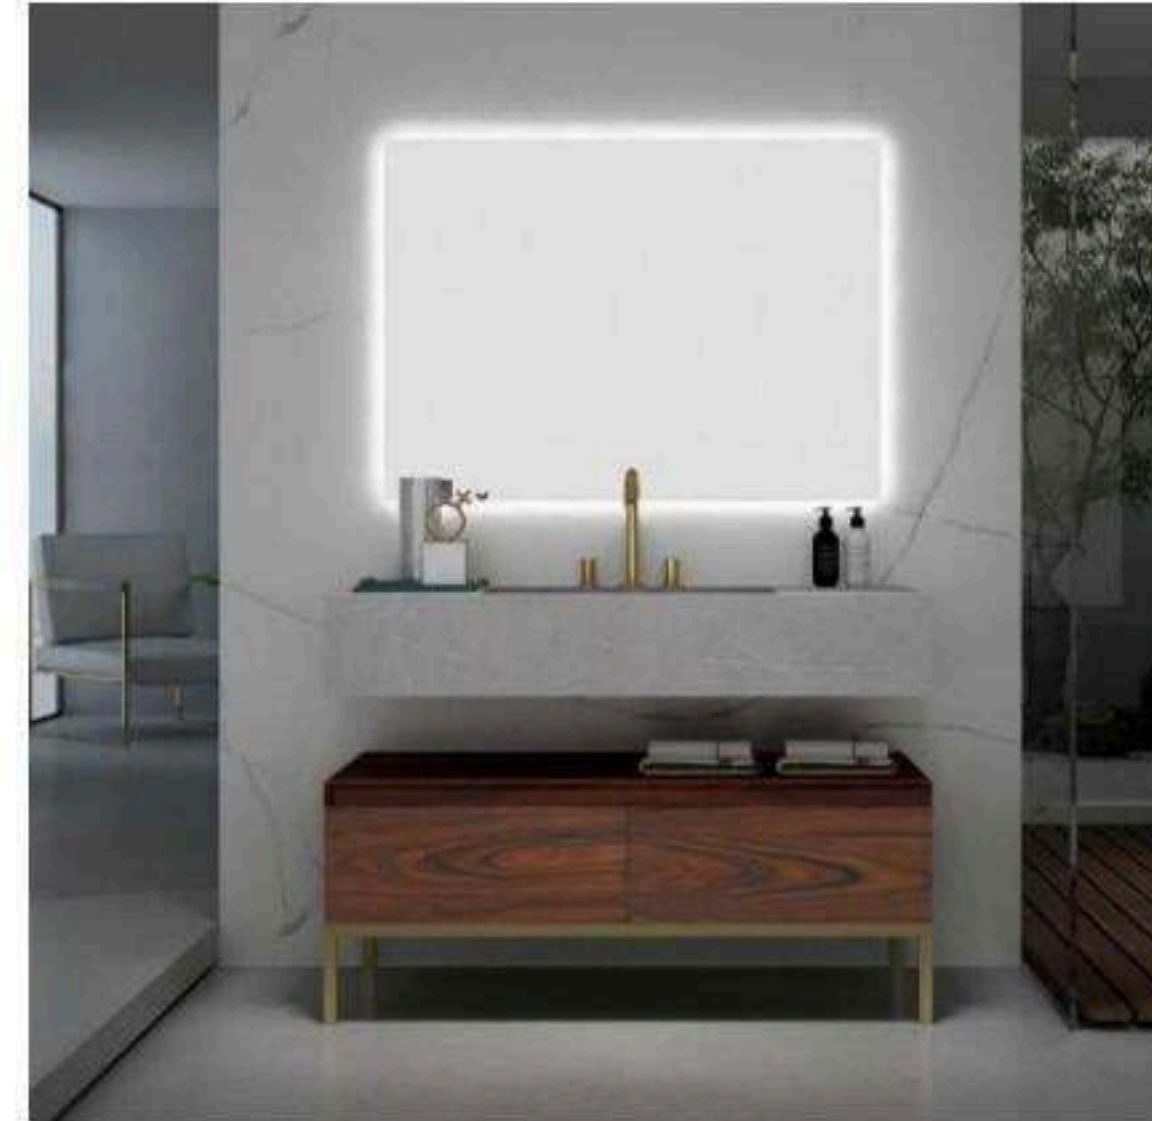

XD-19175(A)

Table Top : L1200*W550*H170 mm
Material : Amani Grey Sintered Stone

Main Cabinet : L1180*W540*H480 mm
Material : Rosewood Pattern Board
Color : Rosewood Pattern

Mirror : L1180*H800 mm