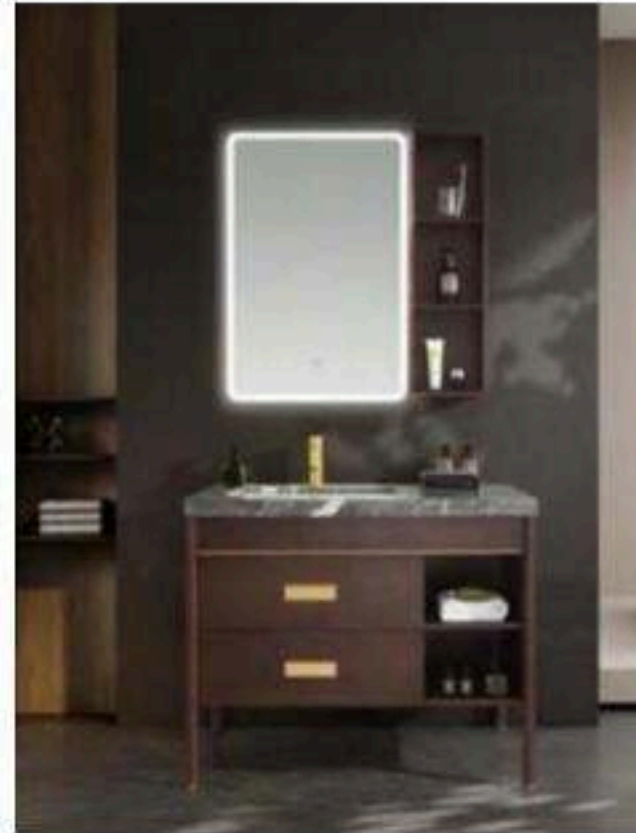

XD-19145-1000

Table Top: L1000*W540*H50 mm
Material: Casal Grey

Main Cabinet: L990*W535*H840 mm
Material: Imported black walnut
Color: Walnut