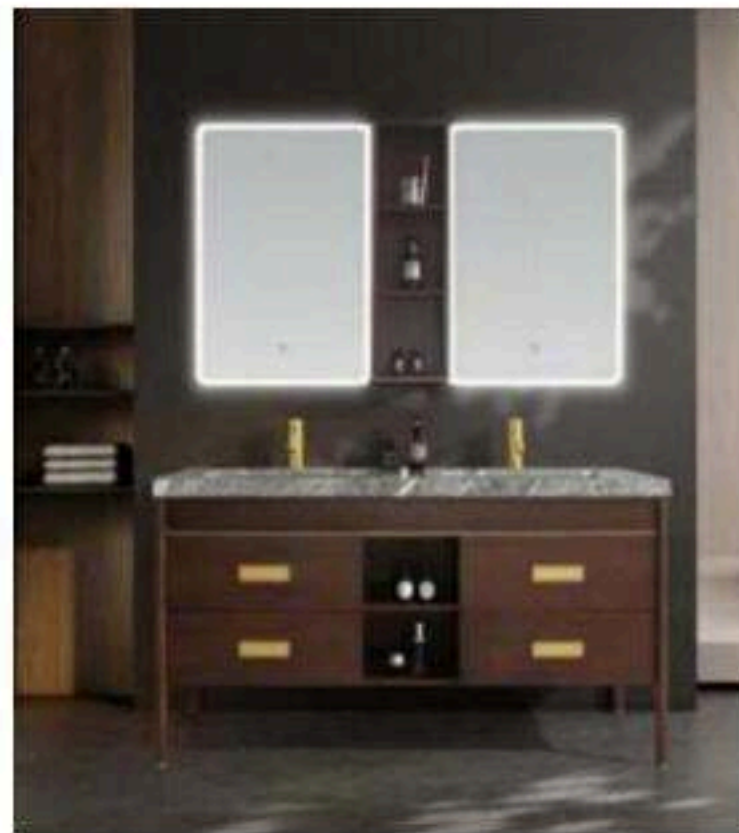

XD-19145-1500

Table Top: L1500*W540*H50 mm
Material: Casal Grey

Main Cabinet: L1490*W535*H840 mm
Material: Imported black walnut
Color: Walnut