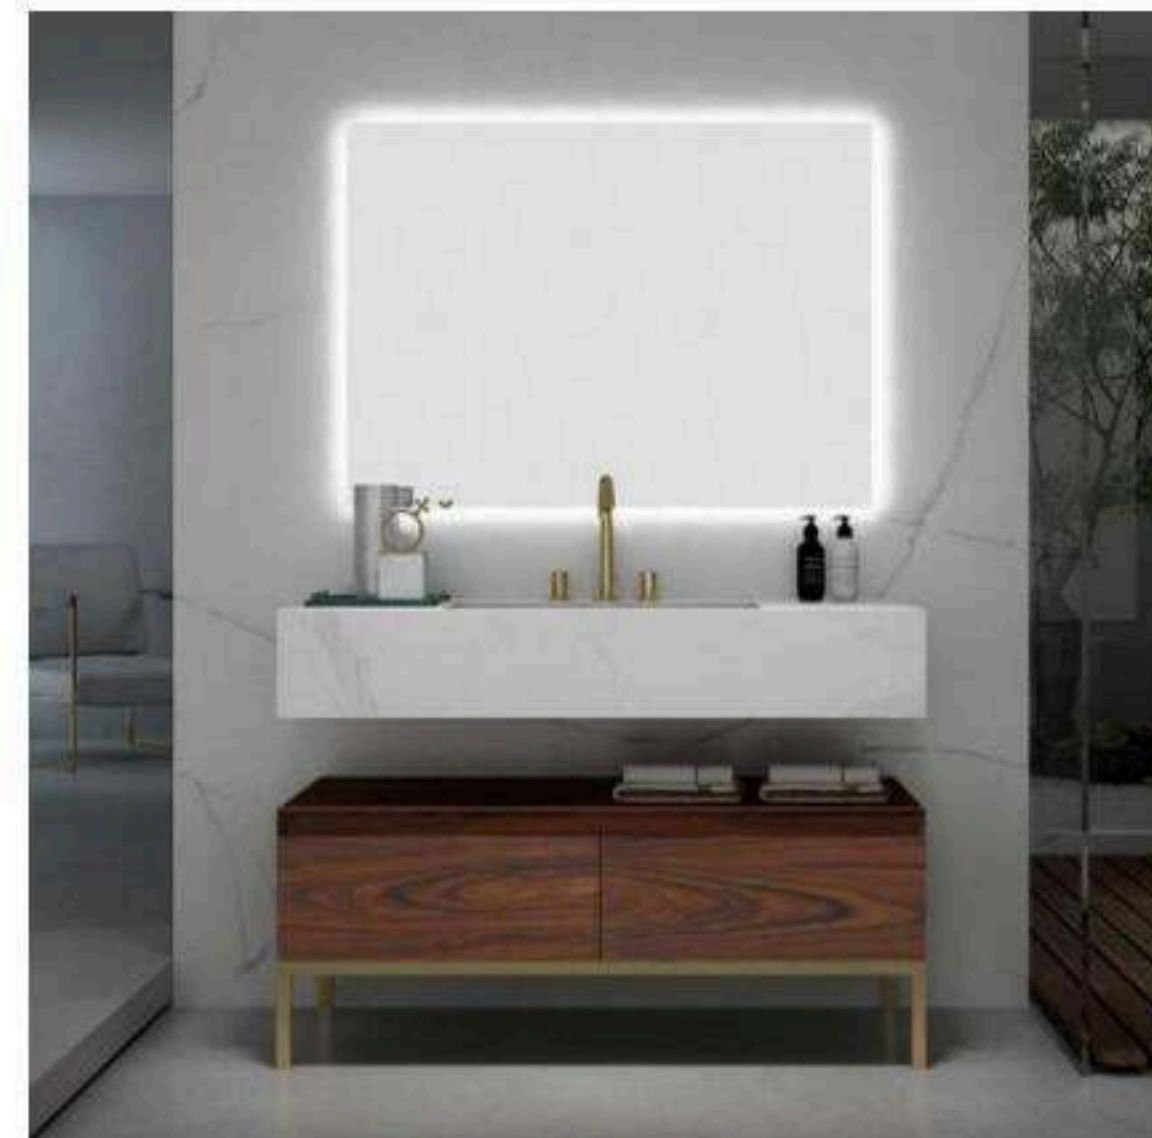

Main Cabinet : L890*W520*H760 mm
Material : Ash Wood
Color : Ocean Blue

Mirror : L600*H900 mm
Side Cabinet : L260*W150*H900 mm

XD-19175(Y)

Table Top : L1200*W550*H170 mm
Material : Calaeatte Sintered Stone